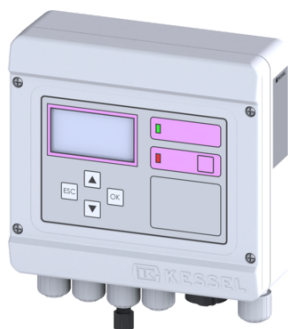

Sterownik InnoClean Plus

Dane produktowe

Nr art.: 97727
GTIN: 4026092056264
Grupa Rabatowa: 90

Opis

Wymiary

Ciężar netto:	1,48 kg
Ciężar brutto:	1,48 kg
Wymiar opakowania:	dł.
Wymiar opakowania:	szer.
Wymiar opakowania:	wys.

Sterowanie

Stopień ochrony urządzenia sterowniczego:	IP 54
Kontakt bezpotencjałowy:	tak
Złącze GSM:	tak
Złącze USB:	nie
Wyświetlacz wielowierszowy:	tak
System samodiagnozy (SDS):	tak
Wymagane zabezpieczenie (zabezpieczenie linii):	C 16 A