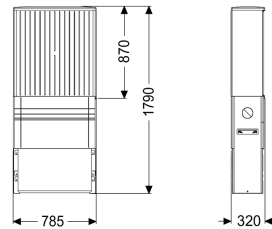

Szafka sterownicza zewnętrzna S:785 mm, do zabudowy urz. sterujących

Dane produktowe

Nr art.: 97723

GTIN: 4026092072929

Grupa Rabatowa: 60

Opis

Szafka sterownicza zewnętrzna do zabudowy urządzenia sterującego, modemu, ogrzewania i lampy ostrzegawczej, poza budynkiem, składająca się z cokołu, szafy i płyty montażowej.

Wymiary

| | |
|--------------------|---------|
| Ciężar netto: | 39,7 kg |
| Ciężar brutto: | 46,7 kg |
| Szerokość: | 785 mm |
| Wysokość: | 1740 mm |
| Wymiar opakowania: | dł. |
| Wymiar opakowania: | szer. |
| Wymiar opakowania: | wys. |