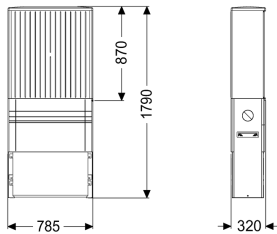

Szafka sterownicza zewnętrzna S:785 mm, do zabudowy urz. sterujących

Dane produktowe

Nr art.: 97723
GTIN: 4026092072929
Grupa Rabatowa: 60

Opis

Szafka sterownicza zewnętrzna do zabudowy urządzenia sterującego, modemu, ogrzewania i lampy ostrzegawczej, poza budynkiem, składająca się z cokołu, szafy i płyty montażowej.

Cechy ogólne

ATEX: nie

Wymiary

Ciężar netto:	39,7 kg
Ciężar brutto:	46,7 kg
Szerokość:	785 mm
Wysokość:	1740 mm
Wymiar opakowania:	dł.
Wymiar opakowania:	szer.
Wymiar opakowania:	wys.