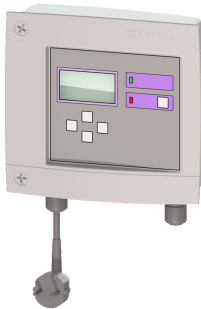

Zdalne sterowanie RemoteControl

Dane produktowe

Nr art.: 916601
GTIN: 4026092025086
Grupa Rabatowa: 60

Opis

Zdalne sterowanie systemami separatorów w celu rozpoczęcia czyszczenia i usuwania odpadów z odległej lokalizacji (np. na przyłączy usuwania odpadów na ścianie domu). Nadaje się do EasyClean free Auto Mix & Pump i Auto Mix.

Kabel o długości 15 m można przedłużyć na miejscu.

Przekrój kabla: LIYCY 3x0,34 mm²

Wymagane jest zewnętrzne zasilanie 230 V.

Cechy ogólne

Długość kabla: 15 m

ATEX: nie

Wymiary

Ciężar netto: 1,89 kg