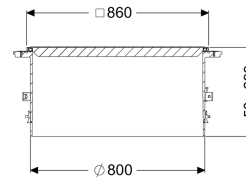

Nasada z pokrywą LW 800, klasa A/L15

Dane produktowe

Nr art.: 8740177
GTIN: 4026092070437
Grupa Rabatowa: 60

Opis

Nasada do bezstopniowego wyrównania wysokości i poziomu do studzienki LW 1000, składająca się z pokrywy oraz uszczelek i klinów łączących

Cechy ogólne

Kolor: czarny
Materiał: Tworzywo sztuczne

Wymiary

Ciężar netto: 60,5 kg
Ciężar brutto: 77 kg
szer. w świetle (LW): 800 mm
Zakres regulacji: 50 - 299
Wymiar opakowania: dł.
Wymiar opakowania: szer.
Wymiar opakowania: wys.

Cechy pokrywy

Wykonanie: odporny na wodę powierzchniową
Powierzchnia: Stal nierdzewna ryflowana
Blokada: przykręcony
Klasa obciążenia: A 15 (EN 124) / L 15 (EN 1253-1)