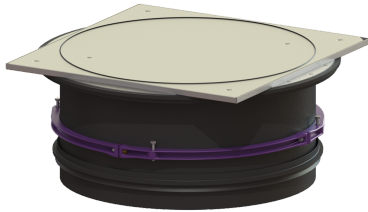

Nasada z pokrywą LW 800, klasa A/L15

Dane produktowe

Nr art.: 8740177
GTIN: 4026092070437
Grupa Rabatowa: 60

Opis

Nasada do bezstopniowego wyrównania wysokości i poziomu do studzienki LW 1000, składająca się z pokrywy oraz uszczelek i klinów łączących

Cechy ogólne

Kolor: czarny
Materiał: Tworzywo sztuczne

Wymiary

Ciężar netto: 60,5 kg
Ciężar brutto: 77 kg
szer. w świetle (LW): 800 mm
Zakres regulacji: 50 - 299
Wymiar opakowania: dł.
Wymiar opakowania: szer.
Wymiar opakowania: wys.

Cechy pokrywy

Wykonanie: odporny na wodę powierzchniową
Powierzchnia: Stal nierdzewna ryflowana
Blokada: przykręcony
Klasa obciążenia: A 15 (EN 124) / L 15 (EN 1253-1)