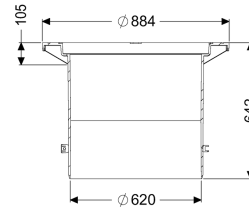

LÖVM Nasada tworzywo sztuczne do pokr. ż

Dane produktowe

Nr art.: 860141
GTIN: 4026092035061
Grupa Rabatowa: 60

Opis

Cechy ogólne

ATEX: nie

Wymiary

Ciężar netto:	18 kg
Ciężar brutto:	23 kg
Szerokość:	875 mm
Wysokość:	636 mm
Wymiar opakowania:	dł.
Wymiar opakowania:	szer.
Wymiar opakowania:	wys.