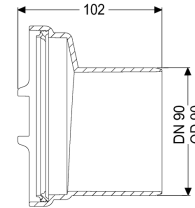

## Króciec bosy DN 90

### Opis

Króciec bosy służący za króciec rurowy można zdjąć i przymocować z obu stron

#### Cechy ogólne

Kolor:	czarny
Materiał:	Tworzywo sztuczne
Wielkość nominalna (DN):	90
Średnica zewnętrzna (DA):	90 mm

#### Wymiary

Ciężar netto:	0,12 kg
Ciężar brutto:	0,22 kg
Wymiar opakowania:	dł.
Wymiar opakowania:	szer.
Wymiar opakowania:	wys.