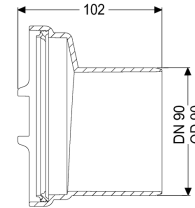

## Króciec bosy DN 90

### Opis

Króciec bosy służący za króciec rurowy można zdjąć i przymocować z obu stron

#### Cechy ogólne

Kolor:	czarny
Materiał:	Tworzywo sztuczne
Wielkość nominalna (DN):	90
Średnica zewnętrzna (DA):	90 mm
ATEX:	nie

#### Wymiary

Ciężar netto:	0,12 kg
Ciężar brutto:	0,22 kg
Wymiar opakowania:	dł.
Wymiar opakowania:	szer.
Wymiar opakowania:	wys.