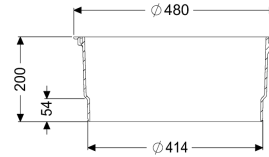

Przedłużka Wysokość: 200 mm

Dane produktowe

Nr art.: 83070
GTIN: 4026092002872
Grupa Rabatowa: 30

Opis

Przedłużka pasująca do urządzeń przeznaczonych do zabudowy w płycie podłogowej. Z uszczelką.
W przypadku głębszej zabudowy należy zwrócić uwagę na dostęp serwisowy.

Wersja

Uszczelka: Uszczelka wargowa

Cechy ogólne

Kolor: czarny
Materiał: Tworzywo sztuczne
ATEX: nie

Wymiary

Ciężar netto: 2,88 kg
Ciężar brutto: 3,66 kg
Średnica: 480 mm
Szerokość w świetle (LW): 400 mm
Wymiar opakowania: dł.
Wymiar opakowania: szer.
Wymiar opakowania: wys.