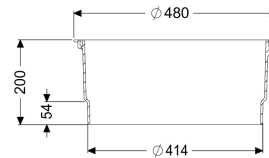

Przedłużka Wysokość: 200 mm

Dane produktowe

Nr art.: 83070
GTIN: 4026092002872
Grupa Rabatowa: 30

Opis

Przedłużka pasująca do urządzeń przeznaczonych do zabudowy w płycie podłogowej. Z uszczelką.
W przypadku głębszej zabudowy należy zwrócić uwagę na dostęp serwisowy.

Wersja

Uszczelka: Uszczelka wargowa

Cechy ogólne

Kolor: czarny
Materiał: Tworzywo sztuczne

Wymiary

Ciężar netto: 2,88 kg
Ciężar brutto: 3,66 kg
Średnica: 480 mm
Szerokość w świetle (LW): 400 mm
Wymiar opakowania: dł.
Wymiar opakowania: szer.
Wymiar opakowania: wys.