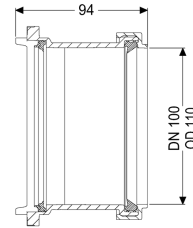

Kielich DN 100

Dane produktowe

Nr art.: 830101
GTIN: 4026092076910
Grupa Rabatowa: 30

Opis

Kielich służący za króciec rurowy można zdjąć i przymocować z obu stron

Cechy ogólne

Kolor:	czarny
Materiał:	Tworzywo sztuczne
Wielkość nominalna (DN):	100
Średnica zewnętrzna (DA):	110 mm

Wymiary

Ciężar netto:	0,17 kg
Ciężar brutto:	0,27 kg
Wymiar opakowania:	dł.
Wymiar opakowania:	szer.
Wymiar opakowania:	wys.