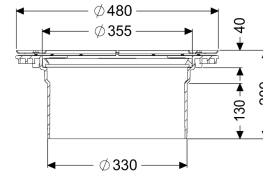

Przedłużka Pogłębiona zabudowa, Kołnierz/przeciwko.

Dane produktowe

Nr art.: 830073

GTIN: 4026092076880

Grupa Rabatowa: 10

Opis

Przedłużka do pogłębionej zabudowy, z kołnierzem i przeciwkołnierzem ze stali nierdzewnej, do przyłączenia do taśmy uszczelniającej w miejscu instalacji, pasująca do urządzeń przeznaczonych do zabudowy w płycie podłogowej, z uszczelką, maksymalne przedłużenie 147 mm. W przypadku głębszej zabudowy należy zwrócić uwagę na dostęp serwisowy.

Wersja

Uszczelka:

Uszczelka wargowa

Cechy ogólne

Kolor:

czarny

Materiał:

Tworzywo sztuczne

ATEX:

nie

Wymiary

Ciężar netto:

4 kg

Ciężar brutto:

5,59 kg

Średnica:

480 mm

Wymiar opakowania:

dł.

Wymiar opakowania:

szer.

Wymiar opakowania:

wys.