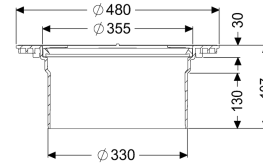

Przedłużka Pogłębiona zabudowa, z kołnierzem

Dane produktowe

Nr art.: 830070
GTIN: 4026092076873
Grupa Rabatowa: 10

Opis

Przedłużka do pogłębionej zabudowy, z kołnierzem, pasująca do urządzeń do zabudowy w płycie podłogowej, z uszczelką, maksymalne przedłużenie:

147 mm. W przypadku głębszej zabudowy należy zwrócić uwagę na dostęp serwisowy.

Wersja

Uszczelka:

Uszczelka wargowa

Cechy ogólne

Kolor:

czarny

Materiał:

Tworzywo sztuczne

Wymiary

Ciężar netto:

2,3 kg

Ciężar brutto:

4 kg

Średnica:

480 mm

Wymiar opakowania:

dł.

Wymiar opakowania:

szer.

Wymiar opakowania:

wys.