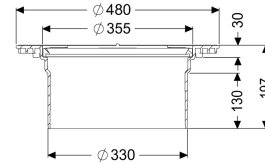

Przedłużka Pogłębiona zabudowa, z kołnierzem

Dane produktowe

Nr art.: 830070
GTIN: 4026092076873
Grupa Rabatowa: 10

Opis

Przedłużka do pogłębionej zabudowy, z kołnierzem, pasująca do urządzeń do zabudowy w płycie podłogowej, z uszczelką, maksymalne przedłużenie:

147 mm. W przypadku głębszej zabudowy należy zwrócić uwagę na dostęp serwisowy.

Wersja

Uszczelka:

Uszczelka wargowa

Cechy ogólne

Kolor:

czarny

Materiał:

Tworzywo sztuczne

Wymiary

Ciężar netto:

2,3 kg

Ciężar brutto:

4 kg

Średnica:

480 mm

Wymiar opakowania:

dł.

Wymiar opakowania:

szer.

Wymiar opakowania:

wys.