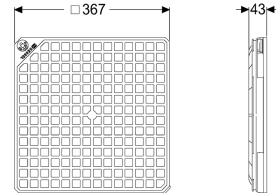

Pokrywa wodoszczelna, czarna 366x366 mm

Dane produktowe

Nr art.: 830050
GTIN: 4026092077269
Grupa Rabatowa: 10

Opis

Nadaje się do zabudowy w płycie podłogowej, wraz z uszczelką

Cechy ogólne

Kolor:	czarny
Materiał:	Tworzywo sztuczne
ATEX:	nie

Wymiary

Ciężar netto:	1,94 kg
Ciężar brutto:	2,1 kg
Wymiar opakowania:	dł.
Wymiar opakowania:	szer.
Wymiar opakowania:	wys.

Cechy pokrywy

Typ pokrywy:	pokrywa
Pokrywy, Szerokość:	366 mm
Pokrywy, Długość:	366 mm