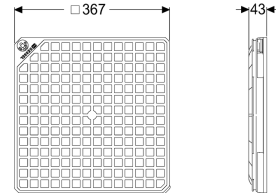

## Pokrywa wodoszczelna, czarna 366x366 mm

#### Wymiary

Ciężar netto: 1,94 kg  
Ciężar brutto: 2,1 kg  
Wymiar opakowania: dł.  
Wymiar opakowania: szer.  
Wymiar opakowania: wys.

#### Cechy pokrywy

Typ pokrywy: pokrywa  
Pokrywy, Szerokość: 366 mm  
Pokrywy, Długość: 366 mm