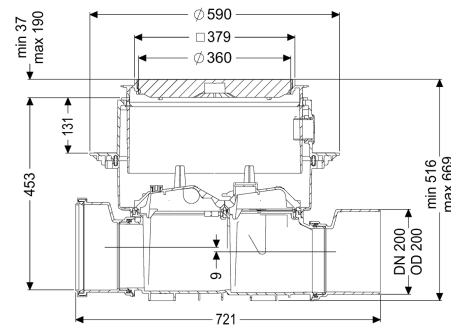

Czyszczak Controlfix DN 200, Płyta podłogowa, czarny

Dane produktowe

Nr art.: 80200S
 GTIN: 4026092046647
 Grupa Rabatowa: 30

Zalety

- Łatwe przebrojenie na Staufix SWA
- Szybka i łatwa konserwacja bez użycia narzędzi
- Szybki dostęp bez użycia narzędzi w celu wyczyszczenia

Cechy ogólne

Kolor:	czarny
Wielkość nominalna (DN):	200
Średnica zewnętrzna (DA):	200 mm
Wskazówka dotycząca wielkości nominalnej:	hydraulicznie odpowiada DN 150
Typ ścieków:	Ścieki zawierające fekalia i bez fekalii
Sposób zabudowy:	zabudowa w płycie podłogowej
Stan w momencie dostawy:	gotowy do instalacji (części łączące do podłączenia w miejscu instalacji)

Wymiary

Ciężar netto:	14 kg
Ciężar brutto:	19,5 kg
Odporność na wodę gruntową od dolnej krawędzi dna:	3000 mm
Wybranie, Szerokość:	750 mm
Wybranie, długość:	750 mm

Spadek:	9 mm
Głębokość zabudowy:	516 - 669 mm
Rodzaj regulacji wysokości:	Nasada teleskopowa
Długość:	486 mm
Szerokość:	590 mm
Wymiar opakowania:	dł.
Wymiar opakowania:	szer.
Wymiar opakowania:	wys.
Zbiornik/korpus	
Wariant króćca:	Z króćcem bosym i kielichem
Cechy pokrywy	
Typ pokrywy:	pokrywa
Materiał pokrywy:	Tworzywo sztuczne
Kolor pokrywy:	czarny
Pokrywy, Szerokość:	366 mm
Pokrywy, Długość:	366 mm
Blokada:	Lock & Lift
Klasa obciążenia:	L 15 (EN 1253-1)
Szczelność:	wodoszczelny