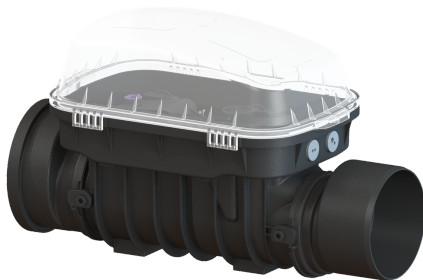

Czyszczak Controlfix DN 200, swobodny

Dane produktowe

Nr art.: 80200
 GTIN: 4026092046623
 Grupa Rabatowa: 30

Zalety

- Łatwe przebrojenie na Staufix SWA
- Szybka i łatwa konserwacja bez użycia narzędzi
- Szybki dostęp bez użycia narzędzi w celu wyczyszczenia

Opis

Czyszczak klasy premium do ścieków zawierających fekalia i bez fekalii umożliwia wygodny dostęp do przewodów kanalizacyjnych w celu przeprowadzenia przeglądu lub konserwacji. Modułowy system elementów łączonych KESSEL pozwala na bezproblemowe przebrojenie istniejących urządzeń na zawór przeciwwzalewowy klasy premium Staufix SWA, Staufix FKA lub zawór przeciwwzalewowy z pompą Pumpfix F.

Cechy ogólne

Kolor:	czarny
Wielkość nominalna (DN):	200
Średnica zewnętrzna (DA):	200 mm
Wskazówka dotycząca wielkości nominalnej:	hydraulicznie odpowiada DN 150
Typ ścieków:	Ścieki zawierające fekalia i bez fekalii
Sposób zabudowy:	swobodny przewód kanalizacyjny
Stan w momencie dostawy:	gotowy do instalacji

Wymiary

Ciężar netto:	6 kg
Ciężar brutto:	11,5 kg
Spadek:	9 mm
Długość:	486 mm
Szerokość:	350 mm
Wysokość:	422 mm
Wymiar opakowania:	dł.

Wymiar opakowania:	szer.
Wymiar opakowania:	wys.
Zbiornik/korpus	
Wariant króćca:	Z króćcem bosym i kielichem
Cechy pokrywy	
Typ pokrywy:	pokrywa ochronna
Materiał pokrywy:	Tworzywo sztuczne
Kolor pokrywy:	przezroczysty
Pokrywy, Szerokość:	350 mm
Pokrywy, Wysokość:	165 mm
Pokrywy, Długość:	542 mm
Blokada:	Zamknięcie zatrzaskowe