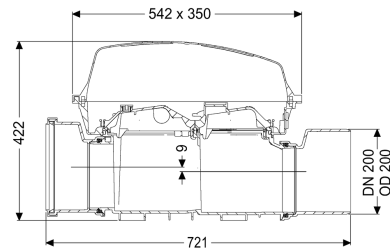

Czyszczak Controlfix DN 200, swobodny

Dane produktowe

Nr art.: 80200
GTIN: 4026092046623
Grupa Rabatowa: 30

Zalety

- Łatwe przebrojenie na Staufix SWA
- Szybka i łatwa konserwacja bez użycia narzędzi
- Szybki dostęp bez użycia narzędzi w celu wyczyszczenia

Opis

Czyszczak klasy premium do ścieków zawierających fekalia i bez fekalii umożliwia wygodny dostęp do przewodów kanalizacyjnych w celu przeprowadzenia przeglądu lub konserwacji. Modułowy system elementów łączonych KESSEL pozwala na bezproblemowe przebrojenie istniejących urządzeń na zawór przeciwwzalewowy klasy premium Staufix SWA, Staufix FKA lub zawór przeciwwzalewowy z pompą Pumpfix F.

Cechy ogólne

Kolor:	czarny
Wielkość nominalna (DN):	200
Średnica zewnętrzna (DA):	200 mm
Wskazówka dotycząca wielkości nominalnej:	hydraulicznie odpowiada DN 150
Typ ścieków:	Ścieki zawierające fekalia i bez fekalii
Sposób zabudowy:	swobodny przewód kanalizacyjny
Stan w momencie dostawy:	gotowy do instalacji

Wymiary

Ciężar netto:	6 kg
Ciężar brutto:	11,5 kg
Spadek:	9 mm
Długość:	486 mm
Szerokość:	350 mm
Wysokość:	422 mm
Wymiar opakowania:	dł.