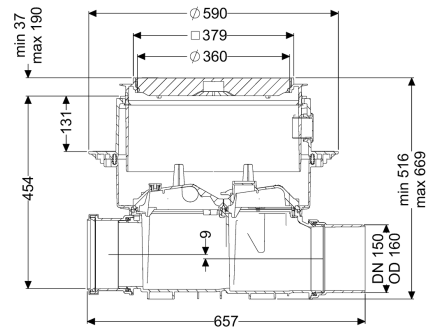

Czyszczak Controlfix DN 150, Płyta podłogowa, czarny

Dane produktowe

Nr art.: 80150S
 GTIN: 4026092004098
 Grupa Rabatowa: 30

Zalety

- Łatwe przezbrojenie na Staufix SWA
- Szybka i łatwa konserwacja bez użycia narzędzi
- Szybki dostęp bez użycia narzędzi w celu wyczyszczenia

Cechy ogólne

Kolor:	czarny
Wielkość nominalna (DN):	150
Średnica zewnętrzna (DA):	160 mm
Typ ścieków:	Ścieki zawierające fekalia i bez fekalii
Sposób zabudowy:	zabudowa w płycie podłogowej
Stan w momencie dostawy:	gotowy do instalacji (części łączące do podłączenia w miejscu instalacji)

Wymiary

Ciężar netto:	14 kg
Ciężar brutto:	17,32 kg
Odporność na wodę gruntową od dolnej krawędzi dna:	3000 mm
Wybranie, Szerokość:	750 mm
Wybranie, długość:	750 mm
Spadek:	9 mm

Głębokość zabudowy:	516 - 669 mm
Rodzaj regulacji wysokości:	Nasada teleskopowa
Długość:	486 mm
Szerokość:	590 mm
Wymiar opakowania:	dł.
Wymiar opakowania:	szer.
Wymiar opakowania:	wys.
Zbiornik/korpus	
Wariant króćca:	Z króćcem bosym i kielichem
Cechy pokrywy	
Typ pokrywy:	pokrywa
Materiał pokrywy:	Tworzywo sztuczne
Kolor pokrywy:	czarny
Pokrywy, Szerokość:	366 mm
Pokrywy, Długość:	366 mm
Blokada:	Lock & Lift
Klasa obciążenia:	L 15 (EN 1253-1)
Szczelność:	wodoszczelny