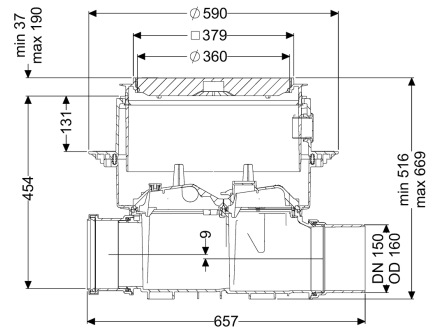

Czyszczak Controlfix DN 150, Płyta podłogowa, czarny

Dane produktowe

Nr art.: 80150S
GTIN: 4026092004098
Grupa Rabatowa: 30

Zalety

- Łatwe przezbrojenie na Staufix SWA
- Szybka i łatwa konserwacja bez użycia narzędzi
- Szybki dostęp bez użycia narzędzi w celu wyczyszczenia

Opis

Czyszczak klasy premium do ścieków zawierających fekalia i bez fekalii umożliwia wygodny dostęp do przewodów kanalizacyjnych w celu przeprowadzenia przeglądu lub konserwacji. Modułowy system elementów łączonych KESSEL pozwala na bezproblemowe przezbrojenie istniejących urządzeń na zawór przeciwwzalewowy klasy premium Staufix SWA, Staufix FKA lub zawór przeciwwzalewowy z pompą Pumpfix F.

Cechy ogólne

Kolor:	czarny
Wielkość nominalna (DN):	150
Średnica zewnętrzna (DA):	160 mm
Typ ścieków:	Ścieki zawierające fekalia i bez fekalii
Sposób zabudowy:	zabudowa w płycie podłogowej
Stan w momencie dostawy:	gotowy do instalacji (części łączące do podłączenia w miejscu instalacji)

Wymiary

Ciężar netto:	14 kg
Ciężar brutto:	17,32 kg
Odporność na wodę gruntową od dolnej krawędzi dna:	3000 mm
Wybranie, Szerokość:	750 mm
Wybranie, długość:	750 mm
Spadek:	9 mm