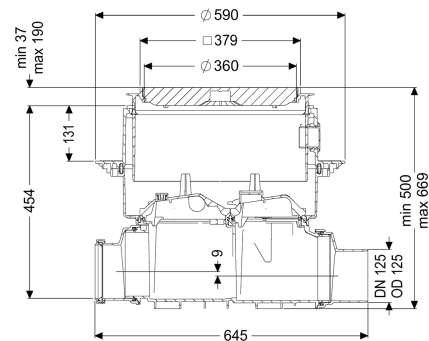

Czyszczak Controlfix DN 125, Płyta podłogowa, czarny

Dane produktowe

Nr art.: 80125S
GTIN: 4026092004074
Grupa Rabatowa: 30

Zalety

- Łatwe przebrojenie na Staufix SWA
- Szybka i łatwa konserwacja bez użycia narzędzi
- Szybki dostęp bez użycia narzędzi w celu wyczyszczenia

Opis

Czyszczak klasy premium do ścieków zawierających fekalia i bez fekaliiów umożliwiający wygodny dostęp do przewodów kanalizacyjnych w celu przeprowadzenia przeglądu lub konserwacji. Modułowy system elementów łączonych KESSEL pozwala na bezproblemowe przebrojenie istniejących urządzeń na zawór przeciwwzalewowy klasy premium Staufix SWA, Staufix FKA lub zawór przeciwwzalewowy z pompą Pumpfix F.

Cechy ogólne

Kolor:	czarny
Wielkość nominalna (DN):	125
Średnica zewnętrzna (DA):	125 mm
Typ ścieków:	Ścieki zawierające fekalia i bez fekaliiów
Sposób zabudowy:	zabudowa w płycie podłogowej
Stan w momencie dostawy:	gotowy do instalacji (części łączące do podłączenia w miejscu instalacji)

Wymiary

Ciężar netto:	14 kg
Ciężar brutto:	19,5 kg
Odporność na wodę gruntową od dolnej krawędzi dna:	3000 mm
Wybranie, Szerokość:	750 mm
Wybranie, długość:	750 mm
Spadek:	9 mm