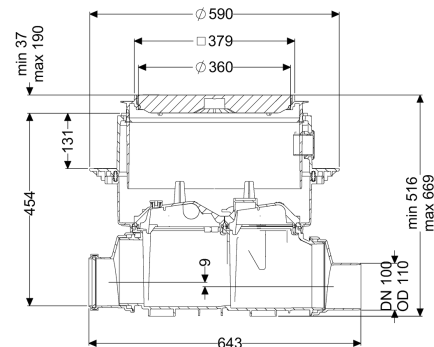

Czyszczak Controlfix DN 100, Płyta podłogowa, czarny

Dane produktowe

Nr art.: 80100S
 GTIN: 4026092004050
 Grupa Rabatowa: 30

Zalety

- Łatwe przezbrojenie na Staufix SWA
- Szybka i łatwa konserwacja bez użycia narzędzi
- Szybki dostęp bez użycia narzędzi w celu wyczyszczenia

Cechy ogólne

Kolor:	czarny
Wielkość nominalna (DN):	100
Średnica zewnętrzna (DA):	110 mm
Typ ścieków:	Ścieki zawierające fekalia i bez fekalii
Sposób zabudowy:	zabudowa w płycie podłogowej
Stan w momencie dostawy:	gotowy do instalacji (części łączące do podłączenia w miejscu instalacji)

Wymiary

Ciężar netto:	14 kg
Ciężar brutto:	17,14 kg
Odporność na wodę gruntową od dolnej krawędzi dna:	3000 mm
Wybranie, Szerokość:	750 mm
Wybranie, długość:	750 mm
Spadek:	9 mm

Głębokość zabudowy:	516 - 669 mm
Rodzaj regulacji wysokości:	Nasada teleskopowa
Długość:	486 mm
Szerokość:	590 mm
Wymiar opakowania:	dł.
Wymiar opakowania:	szer.
Wymiar opakowania:	wys.
Zbiornik/korpus	
Wariant króćca:	Z króćcem bosym i kielichem
Cechy pokrywy	
Typ pokrywy:	pokrywa
Materiał pokrywy:	Tworzywo sztuczne
Kolor pokrywy:	czarny
Pokrywy, Szerokość:	366 mm
Pokrywy, Długość:	366 mm
Blokada:	Lock & Lift
Klasa obciążenia:	L 15 (EN 1253-1)
Szczelność:	wodoszczelny