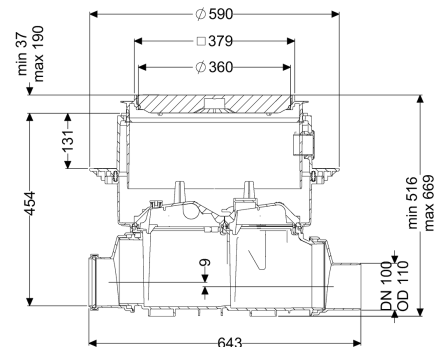

Czyszczak Controlfix DN 100, Płyta podłogowa, czarny

Dane produktowe

Nr art.: 80100S
 GTIN: 4026092004050
 Grupa Rabatowa: 30

Zalety

- Łatwe przezbrojenie na Staufix SWA
- Szybka i łatwa konserwacja bez użycia narzędzi
- Szybki dostęp bez użycia narzędzi w celu wyczyszczenia

Cechy ogólne

Kolor:	czarny
Wielkość nominalna (DN):	100
Średnica zewnętrzna (DA):	110 mm
Typ ścieków:	Ścieki zawierające fekalia i bez fekaliiów
Sposób zabudowy:	zabudowa w płycie podłogowej
Stan w momencie dostawy:	gotowy do instalacji (części łączące do podłączenia w miejscu instalacji)

Wymiary

Ciężar netto:	14 kg
Ciężar brutto:	17,14 kg
Odporność na wodę gruntową od dolnej krawędzi dna:	3000 mm
Wybranie, Szerokość:	750 mm
Wybranie, długość:	750 mm
Spadek:	9 mm

Głębokość zabudowy:	516 - 669 mm
Rodzaj regulacji wysokości:	Nasada teleskopowa
Długość:	486 mm
Szerokość:	590 mm
Wymiar opakowania:	dł.
Wymiar opakowania:	szer.
Wymiar opakowania:	wys.
Zbiornik/korpus	
Wariant króćca:	Z króćcem bosym i kielichem
Cechy pokrywy	
Typ pokrywy:	pokrywa
Materiał pokrywy:	Tworzywo sztuczne
Kolor pokrywy:	czarny
Pokrywy, Szerokość:	366 mm
Pokrywy, Długość:	366 mm
Blokada:	Lock & Lift
Klasa obciążenia:	L 15 (EN 1253-1)
Szczelność:	wodoszczelny