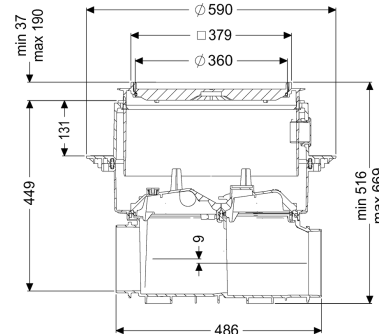

Czyszczak Controlfix bez króćca, płyta podł., do wklej. płytek

Dane produktowe

Nr art.: 80000X
 GTIN: 4026092073049
 Grupa Rabatowa: 30

Zalety

- Łatwe przezbrojenie na Staufix SWA
- Szybka i łatwa konserwacja bez użycia narzędzi
- Szybki dostęp bez użycia narzędzi w celu wyczyszczenia

Wymiary

Ciężar netto:	13,6 kg
Ciężar brutto:	19,1 kg
Odporność na wodę gruntową od dolnej krawędzi dna:	3000 mm
Wybranie, Szerokość:	750 mm
Wybranie, długość:	750 mm
Spadek:	9 mm
Głębokość zabudowy:	516 - 669 mm
Rodzaj regulacji wysokości:	Nasada teleskopowa
Długość:	486 mm

Szerokość:	590 mm
Wymiar opakowania:	dł.
Wymiar opakowania:	szer.
Wymiar opakowania:	wys.
Zbiornik/korpus	
Wariant króćca:	Opcjonalnie
Cechy pokrywy	
Typ pokrywy:	pokrywa do wklejenia płytek
Materiał pokrywy:	Tworzywo sztuczne
Pokrywy, Szerokość:	366 mm
Pokrywy, Długość:	366 mm
Blokada:	Lock & Lift
Klasa obciążenia:	K 3 (EN 1253-1)
Szczelność:	wodoszczelny
Maks. grubość podłogi :	16 mm