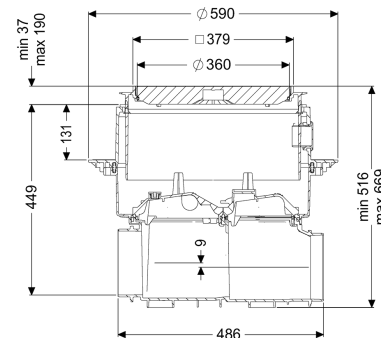

Czyszczak Controlfix bez króćca, Płyta podłogowa, czarny

Dane produktowe

Nr art.: 80000S
GTIN: 4026092053829
Grupa Rabatowa: 30

Zalety

- Łatwe przezbrojenie na Staufix SWA
- Szybka i łatwa konserwacja bez użycia narzędzi
- Szybki dostęp bez użycia narzędzi w celu wyczyszczenia

Opis

Czyszczak klasy premium do ścieków zawierających fekalia i bez fekaliiów umożliwiający wygodny dostęp do przewodów kanalizacyjnych w celu przeprowadzenia przeglądu lub konserwacji. Modułowy system elementów łączonych KESSEL pozwala na bezproblemowe przezbrojenie istniejących urządzeń na zawór przeciwwzalewowy klasy premium Staufix SWA, Staufix FKA lub zawór przeciwwzalewowy z pompą Pumpfix F.

Cechy ogólne

Kolor:	czarny
Typ ścieków:	Ścieki zawierające fekalia i bez fekaliiów
Sposób zabudowy:	zabudowa w płycie podłogowej
Stan w momencie dostawy:	Zestaw modułowy do montażu w miejscu instalacji

Wymiary

Ciężar netto:	11,3 kg
Ciężar brutto:	14,1 kg
Odporność na wodę gruntową od dolnej krawędzi dna:	3000 mm
Wybranie, Szerokość:	750 mm
Wybranie, długość:	750 mm
Spadek:	9 mm
Głębokość zabudowy:	516 - 669 mm
Rodzaj regulacji wysokości:	Nasada teleskopowa
Długość:	486 mm