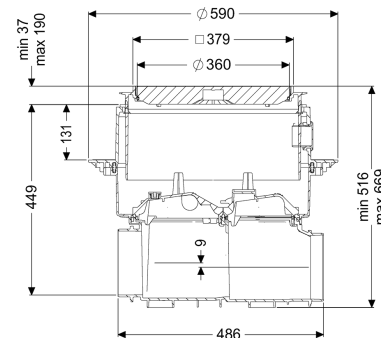

Czyszczak Controlfix bez króćca, Płyta podłogowa, czarny

Dane produktowe

Nr art.: 80000S
 GTIN: 4026092053829
 Grupa Rabatowa: 30

Zalety

- Łatwe przezbrojenie na Staufix SWA
- Szybka i łatwa konserwacja bez użycia narzędzi
- Szybki dostęp bez użycia narzędzi w celu wyczyszczenia

Wymiary

Ciężar netto:	11,3 kg
Ciężar brutto:	14,1 kg
Odporność na wodę gruntową od dolnej krawędzi dna:	3000 mm
Wybranie, Szerokość:	750 mm
Wybranie, długość:	750 mm
Spadek:	9 mm
Głębokość zabudowy:	516 - 669 mm
Rodzaj regulacji wysokości:	Nasada teleskopowa
Długość:	486 mm

Szerokość:	590 mm
Wymiar opakowania:	dł.
Wymiar opakowania:	szer.
Wymiar opakowania:	wys.
Zbiornik/korpus	
Wariant króćca:	Opcjonalnie
Cechy pokrywy	
Typ pokrywy:	pokrywa
Materiał pokrywy:	Tworzywo sztuczne
Kolor pokrywy:	czarny
Pokrywy, Szerokość:	366 mm
Pokrywy, Długość:	366 mm
Blokada:	Lock & Lift
Klasa obciążenia:	L 15 (EN 1253-1)
Szczelność:	wodoszczelny