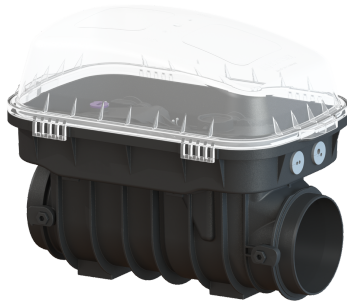

Czyszczak Controlfix bez króćca, swobodny

Dane produktowe

Nr art.: 80000
GTIN: 4026092053812
Grupa Rabatowa: 30

Zalety

- Łatwe przebrojenie na Staufix SWA
- Szybka i łatwa konserwacja bez użycia narzędzi
- Szybki dostęp bez użycia narzędzi w celu wyczyszczenia

Opis

Czyszczak klasy premium do ścieków zawierających fekalia i bez fekaliiów umożliwia wygodny dostęp do przewodów kanalizacyjnych w celu przeprowadzenia przeglądu lub konserwacji. Modułowy system elementów łączonych KESSEL pozwala na bezproblemowe przebrojenie istniejących urządzeń na zawór przeciwwzalewowy klasy premium Staufix SWA, Staufix FKA lub zawór przeciwwzalewowy z pompą Pumpfix F.

Cechy ogólne

Kolor:	czarny
Typ ścieków:	Ścieki zawierające fekalia i bez fekaliiów
Sposób zabudowy:	swobodny przewód kanalizacyjny
Stan w momencie dostawy:	Zestaw modułowy do montażu w miejscu instalacji

Blokada:

pokrywa ochronna

Tworzywo sztuczne

przezroczysty

350 mm

165 mm

542 mm

Zamknięcie zatrzaskowe