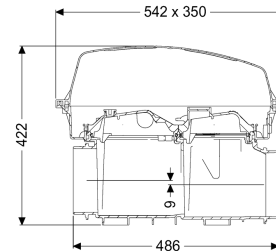

Czyszczak Controlfix bez króćca, swobodny

Dane produktowe

Nr art.: 80000
GTIN: 4026092053812
Grupa Rabatowa: 30

Zalety

- Łatwe przebrojenie na Staufix SWA
- Szybka i łatwa konserwacja bez użycia narzędzi
- Szybki dostęp bez użycia narzędzi w celu wyczyszczenia

Opis

Czyszczak klasy premium do ścieków zawierających fekalia i bez fekaliiów umożliwia wygodny dostęp do przewodów kanalizacyjnych w celu przeprowadzenia przeglądu lub konserwacji. Modułowy system elementów łączonych KESSEL pozwala na bezproblemowe przebrojenie istniejących urządzeń na zawór przeciwwzalewowy klasy premium Staufix SWA, Staufix FKA lub zawór przeciwwzalewowy z pompą Pumpfix F.

Cechy ogólne

Kolor:	czarny
Typ ścieków:	Ścieki zawierające fekalia i bez fekaliiów
Sposób zabudowy:	swobodny przewód kanalizacyjny
Stan w momencie dostawy:	Zestaw modułowy do montażu w miejscu instalacji

Wymiary

Ciężar netto:	6,78 kg
Ciężar brutto:	8,28 kg
Spadek:	9 mm
Długość:	486 mm
Szerokość:	350 mm
Wysokość:	422 mm
Wymiar opakowania:	dł.
Wymiar opakowania:	szer.
Wymiar opakowania:	wys.