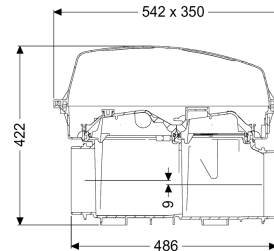

Czyszczak Controlfix bez króćca, swobodny

Dane produktowe

Nr art.: 80000
GTIN: 4026092053812
Grupa Rabatowa: 30

Zalety

- Łatwe przebrojenie na Staufix SWA
- Szybka i łatwa konserwacja bez użycia narzędzi
- Szybki dostęp bez użycia narzędzi w celu wyczyszczenia

Opis

Czyszczak klasy premium do ścieków zawierających fekalia i bez fekaliiów umożliwia wygodny dostęp do przewodów kanalizacyjnych w celu przeprowadzenia przeglądu lub konserwacji. Modułowy system elementów łączonych KESSEL pozwala na bezproblemowe przebrojenie istniejących urządzeń na zawór przeciwwzalewowy klasy premium Staufix SWA, Staufix FKA lub zawór przeciwwzalewowy z pompą Pumpfix F.

Cechy ogólne

Kolor:	czarny
Typ ścieków:	Ścieki zawierające fekalia i bez fekaliiów
Sposób zabudowy:	swobodny przewód kanalizacyjny
Stan w momencie dostawy:	Zestaw modułowy do montażu w miejscu instalacji

Wymiary

Ciężar netto:	6,78 kg
Ciężar brutto:	8,28 kg
Spadek:	9 mm
Długość:	486 mm
Szerokość:	350 mm
Wysokość:	422 mm
Wymiar opakowania:	dł.
Wymiar opakowania:	szer.
Wymiar opakowania:	wys.