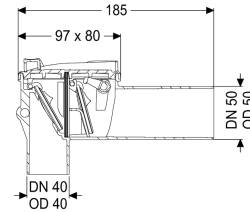

Zawór przeciwwzalewowy Staufix Syfon, DN 50, Umywalka, Typ 5

Dane produktowe

Nr art.: 73051
GTIN: 4026092027400
Grupa Rabatowa: 10

Zalety

- Idealny do modernizacji: możliwość zabudowania w istniejących przewodach rurowych
- Łatwa konserwacja i czyszczenie bez użycia narzędzi
- Odporny na korozję

Opis

Zawór przeciwwzalewowy do ścieków bez fekaliiów jest wyposażony w dwie kłapy mechaniczne, które samoczynnie zamykają się podczas przepływu zwrotnego. Jedna kłapa zwrotna służy jednocześnie jako ręczne zamknięcie awaryjne.

Wersja

Zamknięcie awaryjne: tak
Mechaniczne kłapy zwrotne: 2

Cechy ogólne

Kolor: biały
Norma: EN 13564
Wielkość nominalna (DN): 50
Typ ścieków: Ścieki bez fekaliiów
Sposób zabudowy: zabudowa jako syfon umywalki
Stan w momencie dostawy: gotowy do instalacji
Ochrona przeciwwzalewowa: Typ 5

Wymiary

Ciężar netto: 0,25 kg
Ciężar brutto: 0,29 kg
Długość: 183 mm
Szerokość: 80 mm