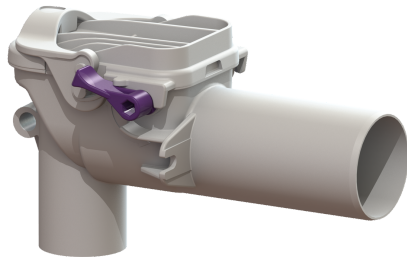

## Zawór przeciwwzalewowy Staufix Syfon, DN 50, Umywalka, Typ 5

### Zalety

- Idealny do modernizacji: możliwość zabudowania w istniejących przewodach rurowych
- Łatwa konserwacja i czyszczenie bez użycia narzędzi
- Odporny na korozję

### Opis

Zawór przeciwwzalewowy do ścieków bez fekaliiów jest wyposażony w dwie kłapy mechaniczne, które samoczynnie zamykają się podczas przepływu zwrotnego. Jedna kłapa zwrotna służy jednocześnie jako ręczne zamknięcie awaryjne.

#### Cechy ogólne

Kolor: biały  
Norma: EN 13564  
Wielkość nominalna (DN): 50  
Typ ścieków: Ścieki bez fekaliiów  
Sposób zabudowy: zabudowa jako syfon umywalki  
Stan w momencie dostawy: gotowy do instalacji  
Ochrona przeciwwzalewowa: Typ 5