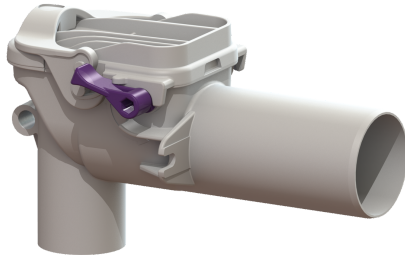

## Zawór przeciwwzalewowy Staufix Syfon, DN 50, Umywalka, Typ 5

### Zalety

- Idealny do modernizacji: możliwość zabudowania w istniejących przewodach rurowych
- Łatwa konserwacja i czyszczenie bez użycia narzędzi
- Odporny na korozję

### Opis

Zawór przeciwwzalewowy do ścieków bez fekaliiów jest wyposażony w dwie kłapy mechaniczne, które samoczynnie zamykają się podczas przepływu zwrotnego. Jedna kłapa zwrotna służy jednocześnie jako ręczne zamknięcie awaryjne.

#### Cechy ogólne

Kolor: biały  
Norma: EN 13564  
Wielkość nominalna (DN): 50  
Typ ścieków: Ścieki bez fekaliiów  
Sposób zabudowy: zabudowa jako syfon umywalki  
Stan w momencie dostawy: gotowy do instalacji  
Ochrona przeciwwzalewowa: Typ 5