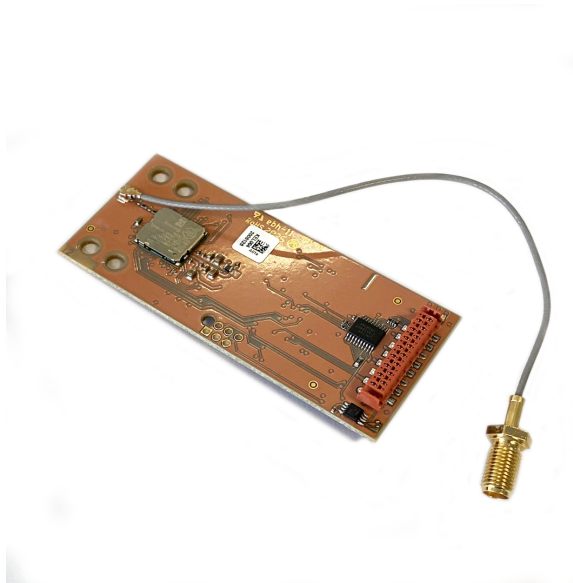

Connect Pro module LTE dla sterownik z Connect Pro interfejs

Dane produktowe

Nr art.: 72300
GTIN: 4026092108154
Grupa Rabatowa: 20

Opis

Do montażu w sterownikach KESSEL ze złączem Connect Pro (FKA, Pumpfix, Ecolift oraz SonicControl do separatorów tłuszczu od roku produkcji 2022).

Przekazywanie zgłoszeń do maks. trzech smartfonów

Wymiary

Ciężar netto:	0,09 kg
Ciężar brutto:	0,1 kg
Wymiar opakowania:	dł.
Wymiar opakowania:	szer.
Wymiar opakowania:	wys.