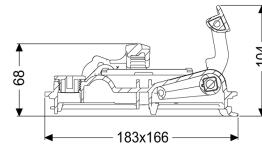

## Pokrywa SaufixControl DN 90-100 przezbro

#### Wymiary

Ciężar netto:	0,73 kg
Ciężar brutto:	0,9 kg
Wymiar opakowania:	dł.
Wymiar opakowania:	szer.
Wymiar opakowania:	wys.