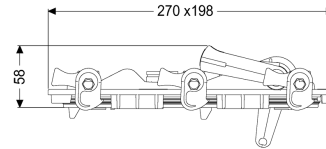

Pokrywa zamykająca Staufix DN 125/150, zamknięcie awaryjne

Dane produktowe

Nr art.: 70262
GTIN: 4026092028322
Grupa Rabatowa: 90

Opis

Pokrywa zamykająca Staufix DN 125/150, zamknięcie awaryjne

Wersja

Seria: ab 04/2005
Uszczelka: tak

Cechy ogólne

Kolor: pomarańczowy
Materiał: Tworzywo sztuczne
Wielkość nominalna (DN): 125/150

Wymiary

Ciężar netto: 0,63 kg
Ciężar brutto: 0,63 kg
Wymiar opakowania: dł.
Wymiar opakowania: szer.
Wymiar opakowania: wys.

Cechy pokrywy

Blokada pokrywy: Zamknięcie szybkocucujące