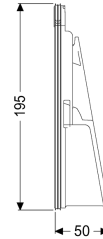

## Część wsuwana DN 125/150, z uszczelką

### Opis

Część wsuwana z uszczelką

#### Cechy ogólne

Kolor:	fioletowy
Materiał:	Tworzywo sztuczne
Wielkość nominalna (DN):	125/150
ATEX:	nie

#### Wymiary

Ciężar netto:	0,3 kg
Ciężar brutto:	0,3 kg
Wymiar opakowania:	dł.
Wymiar opakowania:	szer.
Wymiar opakowania:	wys.