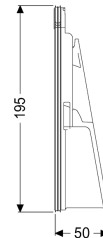

Część wsuwana DN 125/150, z uszczelką

Dane produktowe

Nr art.: 70242
GTIN: 4026092028285
Grupa Rabatowa: 90

Opis

Część wsuwana z uszczelką

Cechy ogólne

Kolor:	fioletowy
Materiał:	Tworzywo sztuczne
Wielkość nominalna (DN):	125/150

Wymiary

Ciężar netto:	0,3 kg
Ciężar brutto:	0,3 kg
Wymiar opakowania:	dł.
Wymiar opakowania:	szer.
Wymiar opakowania:	wys.