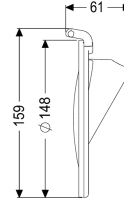

## Kłapa zwrotna DN125/150, z mocowaniem ze stali nierdz.

#### Cechy ogólne

Kolor: fioletowy  
Materiał: Tworzywo sztuczne  
Wielkość nominalna (DN): 125/150

#### Wymiary

Ciężar netto: 0,17 kg  
Ciężar brutto: 0,18 kg  
Wymiar opakowania: dł.  
Wymiar opakowania: szer.  
Wymiar opakowania: wys.