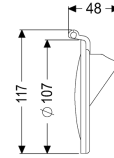

Kłapa zwrotna DN 100

Dane produktowe

Nr art.: 70231
GTIN: 4026092028230
Grupa Rabatowa: 90

Opis

Kłapa zwrotna ze zintegrowaną uszczelką

Wersja

Seria: ab 04/2005

Cechy ogólne

Kolor: fioletowy
Materiał: Tworzywo sztuczne
Wielkość nominalna (DN): 100
ATEX: nie

Wymiary

Ciężar netto: 0,05 kg
Ciężar brutto: 0,11 kg
Wymiar opakowania: dł.
Wymiar opakowania: szer.
Wymiar opakowania: wys.