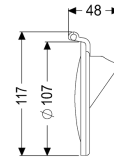

Kłapa zwrotna DN 100

Dane produktowe

Nr art.: 70231
GTIN: 4026092028230
Grupa Rabatowa: 90

Opis

Kłapa zwrotna ze zintegrowaną uszczelką

Wersja

Seria: ab 04/2005

Cechy ogólne

Kolor: fioletowy

Materiał: Tworzywo sztuczne

Wielkość nominalna (DN): 100

Wymiary

Ciężar netto: 0,05 kg

Ciężar brutto: 0,11 kg

Wymiar opakowania: dł.

Wymiar opakowania: szer.

Wymiar opakowania: wys.