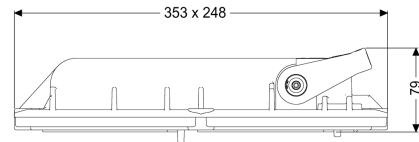

Pokrywa zamykająca Staufix DN 200, przykręcany, z zamkn. awaryjnym

Dane produktowe

Nr art.: 70203
GTIN: 4026092002209
Grupa Rabatowa: 90

Opis

Pokrywa zamykająca z awaryjnym zamknięciem i uszczelką (bez śrub)

Wersja

Uszczelka: tak

Cechy ogólne

Kolor: czarny

Materiał: Tworzywo sztuczne

Wielkość nominalna (DN): 200

Wymiary

Ciężar netto: 1,73 kg

Ciężar brutto: 2 kg

Wymiar opakowania: dł.

Wymiar opakowania: szer.

Wymiar opakowania: wys.

Cechy pokrywy

Blokada pokrywy: przykręcany