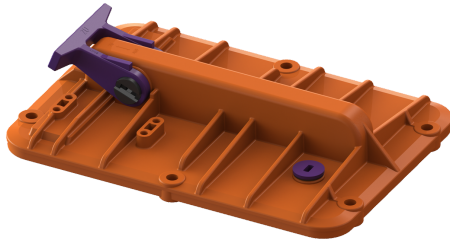

Pokrywa zamykająca Staufix DN 200, przykręcany, z zamkn. awaryjnym

Dane produktowe

Nr art.: 70203
GTIN: 4026092002209
Grupa Rabatowa: 90

Opis

Pokrywa zamykająca z awaryjnym zamknięciem i uszczelką (bez śrub)

Wersja

Uszczelka: tak

Cechy ogólne

Kolor: czarny

Materiał: Tworzywo sztuczne

Wielkość nominalna (DN): 200

Wymiary

Ciężar netto: 1,73 kg

Ciężar brutto: 2 kg

Wymiar opakowania: dł.

Wymiar opakowania: szer.

Wymiar opakowania: wys.

Cechy pokrywy

Blokada pokrywy: przykręcany