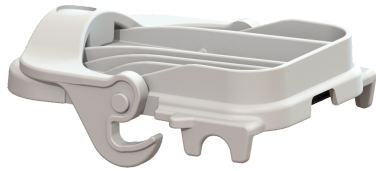

## Pokrywa zamykająca Staufix Siphon DN 50, biały

### Opis

Pokrywa zamykająca Staufix, z korkiem wahadłowym, do ścieków bez fekaliiów.

#### Cechy ogólne

Kolor: biały  
Materiał: Tworzywo sztuczne  
Wielkość nominalna (DN): 50  
ATEX: nie