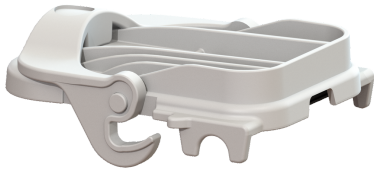

Pokrywa zamykająca Staufix Siphon DN 50, biały

Dane produktowe

Nr art.: 70054
GTIN: 4026092027974
Grupa Rabatowa: 90

Opis

Pokrywa zamykająca Staufix, z korkiem wahadłowym, do ścieków bez fekalii.

Wersja

Uszczelka: tak

Cechy ogólne

Kolor: biały

Materiał: Tworzywo sztuczne

Wielkość nominalna (DN): 50

Wymiary

Ciężar netto: 0,06 kg

Ciężar brutto: 0,06 kg

Wymiar opakowania: dł.

Wymiar opakowania: szer.

Wymiar opakowania: wys.

Cechy pokrywy

Blokada pokrywy: Zamknięcie szybkocomujące