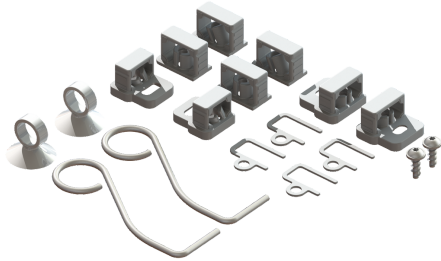

Zestaw części zamiennych Odpyw ścienny Scada

Dane produktowe

Nr art.: 680685

GTIN: 4026092078716

Grupa Rabatowa: 90

Opis

Zestaw części zamiennych, składający się z pomocy do wyjmowania i uchwytu dystansowego

Wymiary

Ciężar netto:	0,1 kg
Ciężar brutto:	0,1 kg
Wymiar opakowania:	dł.
Wymiar opakowania:	szer.
Wymiar opakowania:	wys.