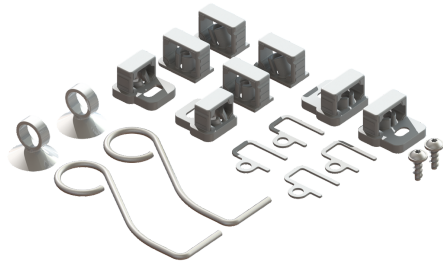

## Zestaw części zamiennych Odplyw ścienny Scada

### Opis

Zestaw części zamiennych, składający się z pomocy do wyjmowania i uchwytu dystansowego