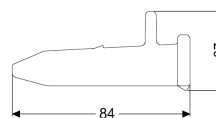

Zestaw trzpieni łączących 10 sztuki

10X

Dane produktowe

Nr art.: 680373
GTIN: 4026092069288
Grupa Rabatowa: 90

Opis

Zestaw trzpieni łączących do modułu studzienki LW 1000

Cechy ogólne

Kolor: czarny
Materiał: Tworzywo sztuczne

Wymiary

Ciężar netto: 0,37 kg
Ciężar brutto: 0,43 kg
Wymiar opakowania: dł.
Wymiar opakowania: szer.
Wymiar opakowania: wys.