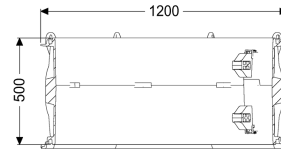

Przedłużka 500 mm, do modułu studzienki LW 1000

Dane produktowe

Nr art.: 680371
GTIN: 4026092069264
Grupa Rabatowa: 90

Opis

Przedłużka ze stopniami złączowymi do modułu studzienki LW1000

Cechy ogólne

Kolor: czarny
Materiał: Tworzywo sztuczne

Wymiary

Ciężar netto: 25,7 kg
Ciężar brutto: 44,2 kg
Wymiar opakowania: dł.
Wymiar opakowania: szer.
Wymiar opakowania: wys.