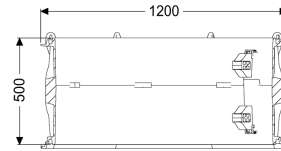

Przedłużka 500 mm, do modułu studzienki LW 1000

Dane produktowe

Nr art.: 680371
GTIN: 4026092069264
Grupa Rabatowa: 90

Opis

Przedłużka ze stopniami złączowymi do modułu studzienki LW1000

Cechy ogólne

Kolor:	czarny
Materiał:	Tworzywo sztuczne
ATEX:	nie

Wymiary

Ciężar netto:	25,7 kg
Ciężar brutto:	44,2 kg
Wymiar opakowania:	dł.
Wymiar opakowania:	szer.
Wymiar opakowania:	wys.