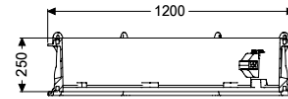

Przedłużka 250 mm, do modułu studzienki LW 1000

Dane produktowe

Nr art.: 680370
GTIN: 4026092069257
Grupa Rabatowa: 90

Opis

Przedłużka ze stopniami żłazowymi do modułu studzienki LW1000

Uwaga: bez uszczelki i trzpieni łączących

Cechy ogólne

Kolor: czarny
Materiał: Tworzywo sztuczne

Wymiary

Ciężar netto: 15,98 kg
Ciężar brutto: 34,48 kg
Wymiar opakowania: dł.
Wymiar opakowania: szer.
Wymiar opakowania: wys.