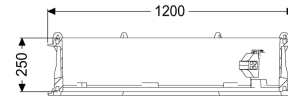

Przedłużka 250 mm, do modułu studzienki LW 1000

Dane produktowe

Nr art.: 680370
GTIN: 4026092069257
Grupa Rabatowa: 90

Opis

Przedłużka ze stopniami złączowymi do modułu studzienki LW1000

Do nawiercania: uszczelka przepustu rurowego DN 70
Uwaga: bez uszczelki i trzpienia łączącego

Cechy ogólne

Kolor: czarny
Materiał: Tworzywo sztuczne
ATEX: nie

Wymiary

Ciężar netto: 15,98 kg
Ciężar brutto: 34,48 kg
Wymiar opakowania: dł.
Wymiar opakowania: szer.
Wymiar opakowania: wys.