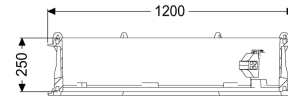

Przedłużka 250 mm, do modułu studzienki LW 1000

Dane produktowe

Nr art.: 680370
GTIN: 4026092069257
Grupa Rabatowa: 90

Opis

Przedłużka ze stopniami złączowymi do modułu studzienki LW1000

Do nawiercania: uszczelka przepustu rurowego DN 70
Uwaga: bez uszczelki i trzpienia łączącego

Cechy ogólne

Kolor: czarny
Materiał: Tworzywo sztuczne

Wymiary

Ciężar netto: 15,98 kg
Ciężar brutto: 34,48 kg
Wymiar opakowania: dł.
Wymiar opakowania: szer.
Wymiar opakowania: wys.