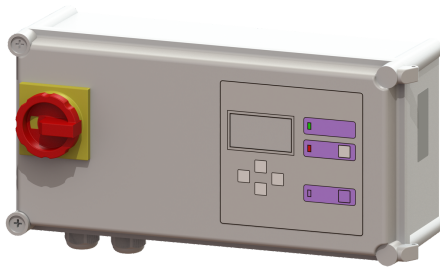

## Sterownik Auto Mix & Pump, 6,5 , 7,5 i 10 A

### Opis

Sterownik z funkcją optycznego i akustycznego ostrzegania