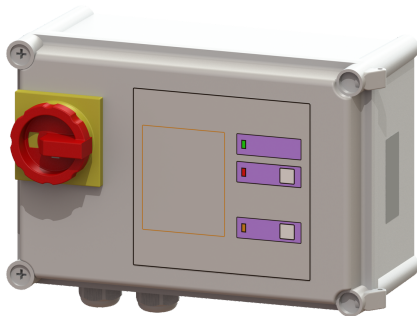

Sterownik Mix & Pump, 6,5, 7,5 i 10 A

Dane produktowe

Nr art.: 680341
GTIN: 4026092067994
Grupa Rabatowa: 90

Opis

Sterownik z funkcją optycznego i akustycznego ostrzegania

Cechy ogólne

ATEX: nie

Wymiary

Ciężar netto: 3,05 kg

Ciężar brutto: 3,49 kg

Wymiar opakowania: dł.

Wymiar opakowania: szer.

Wymiar opakowania: wys.

Sterowanie

Włącznik ochrony silnika: tak

Wymagane zabezpieczenie (RCD): 30 mA