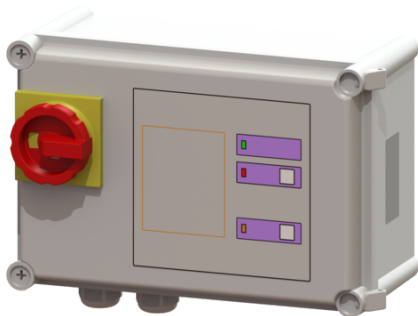

## Sterownik Mix & Pump, 6,5, 7,5 i 10 A

### Opis

Sterownik z funkcją optycznego i akustycznego ostrzegania