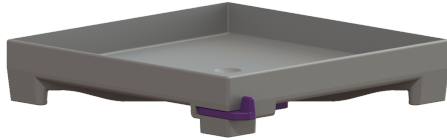

Ruszt do wklejenia płytek, Lock & Lift, ABS

Dane produktowe

Nr art.: 680224
GTIN: 4026092066836
Grupa Rabatowa: 90

Opis

Ruszt do wklejenia płytek pasujący do wpustów łazienkowych

Cechy ogólne

Materiał: ABS
ATEX: nie

Wymiary

Ciężar netto: 0,07 kg
Ciężar brutto: 0,08 kg
Wymiar opakowania: dł.
Wymiar opakowania: szer.
Wymiar opakowania: wys.

Cechy pokrywy

Typ pokrywy: pokrywa do wklejenia płytek
Materiał pokrywy: ABS
Kolor pokrywy: szary błękitny
Pokrywy, Szerokość: 110 mm
Pokrywy, Długość: 110 mm
Powierzchnia: do wklejenia płytek
Blokada: Lock & Lift