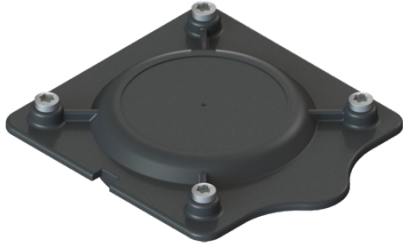

## Pokrywa rewizyjna ryglowana, 160x140 mm

### Opis

Pokrywa rewizyjna ze śrubami, pasująca do Aqualift F Mono i Duo

#### Cechy ogólne

Kolor:

czarny

Materiał:

Tworzywo sztuczne