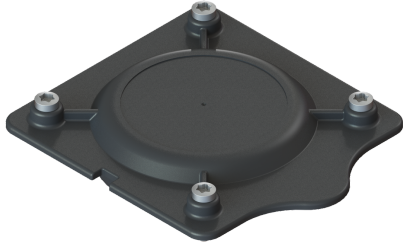

Pokrywa rewizyjna ryglowana, 160x140 mm

Dane produktowe

Nr art.: 680044

GTIN: 4026092062371

Grupa Rabatowa: 90

Opis

Pokrywa rewizyjna ze śrubami, pasująca do Aqualift F Mono i Duo

Cechy ogólne

Kolor:	czarny
Materiał:	Tworzywo sztuczne
ATEX:	nie

Wymiary

Ciężar netto:	0,07 kg
Ciężar brutto:	0,08 kg
Wymiar opakowania:	dł.
Wymiar opakowania:	szer.
Wymiar opakowania:	wys.