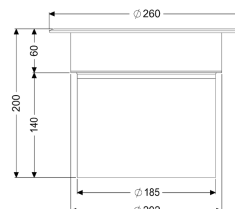

Przedłużka System 185 Stal nierdzewna, krawędź przyłączeniowa

Dane produktowe

Nr art.: 55165
GTIN: 4026092107904
Grupa Rabatowa: 70

Opis

Wersja
System: 185