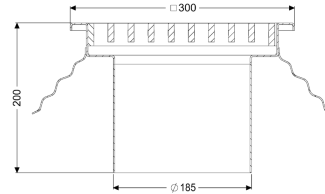

## Nasada Ferrofix bez k. do prz. hyd., 300x300mm, pokr., L 15

### Opis

Nasada ze stali nierdzewnej jest w połączeniu z korpusem systemu modułowego KESSEL 185 przystosowana do odwodnienia punktowego wewnątrz pomieszczeń.

#### Wymiary

Długość: 300 mm

Szerokość: 300 mm

Wysokość: 200 mm