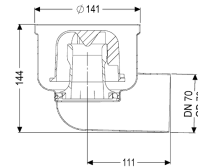

Korpus Ferrofix Sys 125, DN 70, Odpływ boczny

Dane produktowe

Nr art.: 54400
GTIN: 4026092053614
Grupa Rabatowa: 70

Zalety

- Z wyjątkowo higienicznej stali nierdzewnej odpornej na wysokie obciążenia mechaniczne
- Możliwość dowolnego łączenia z nasadami

Opis

Korpus Ferrofix ze stali nierdzewnej służy w połączeniu z nasadą w systemie 125 do odwodnienia punktowego i jest wyposażony w wymiowy syfon i pokrywę ochronną na czas fazy budowlanej. Króciec odpływowy jest przystosowany do podłączenia do rur SML.

Wersja

System: 125
Uszczelnienie na korpusie: Krawędź przyłączeniowa
Wys. zamknięcia wodnego: 50 mm

Cechy ogólne

Norma: EN 1253-1
Wielkość nominalna (DN): 70
Średnica zewnętrzna (DA): 78 mm
Syfon: wodny

Wymiary

Ciężar netto: 1,07 kg
Ciężar brutto: 1,07 kg
Długość: 181 mm
Szerokość: 142 mm
Wysokość: 145 mm
Wymiar opakowania: dł.
Wymiar opakowania: szer.
Wymiar opakowania: wys.

Zbiornik/korpus
Liczba odpływów:
Materiał korpusu wpustu:
Wariant króćca: