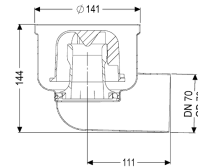

Korpus Ferrofix Sys 125, DN 70, Odpływ boczny

Dane produktowe

Nr art.: 54400
GTIN: 4026092053614
Grupa Rabatowa: 70

Zalety

- Z wyjątkowo higienicznej stali nierdzewnej odpornej na wysokie obciążenia mechaniczne
- Możliwość dowolnego łączenia z nasadami

Opis

Korpus Ferrofix ze stali nierdzewnej służy w połączeniu z nasadą w systemie 125 do odwodnienia punktowego i jest wyposażony w wymowany syfon i pokrywę ochronną na czas fazy budowlanej. Króciec odpływowy jest przystosowany do podłączenia do rur SML.

Wersja

System:	125
Uszczelnienie na korpusie:	Krawędź przyłączeniowa
Wys. zamknięcia wodnego:	50 mm

Cechy ogólne

Norma:	EN 1253-1
Wielkość nominalna (DN):	70
Średnica zewnętrzna (DA):	78 mm
Syfon:	wodny

Wymiary

Ciężar netto:	1,07 kg
Ciężar brutto:	1,07 kg
Długość:	181 mm
Szerokość:	142 mm
Wysokość:	145 mm
Wymiar opakowania:	dł.
Wymiar opakowania:	szer.
Wymiar opakowania:	wys.