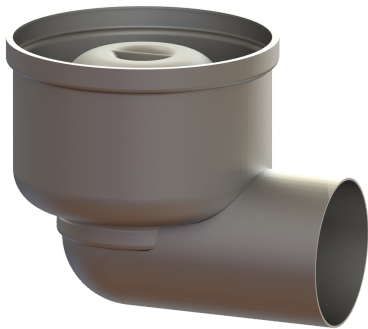

## Korpus Ferrofix Sys 125, DN 70, Odpływ boczny

### Zalety

- Z wyjątkowo higienicznej stali nierdzewnej odpornej na wysokie obciążenia mechaniczne
- Możliwość dowolnego łączenia z nasadami

### Opis

Korpus Ferrofix ze stali nierdzewnej służy w połączeniu z nasadą w systemie 125 do odwodnienia punktowego i jest wyposażony w wymowany syfon i pokrywę ochronną na czas fazy budowlanej. Króciec odpływowy jest przystosowany do podłączenia do rur SML.

#### Wersja

System:	125
Uszczelnienie na korpusie:	Krawędź przyłączeniowa
Wys. zamknięcia wodnego:	50 mm