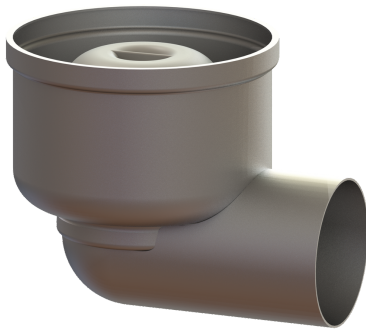

Korpus Ferrofix Sys 125, DN 70, Odpływ boczny

Dane produktowe

Nr art.: 54400
GTIN: 4026092053614
Grupa Rabatowa: 70

Zalety

- Z wyjątkowo higienicznej stali nierdzewnej odpornej na wysokie obciążenia mechaniczne
- Możliwość dowolnego łączenia z nasadami

Opis

Korpus Ferrofix ze stali nierdzewnej służy w połączeniu z nasadą w systemie 125 do odwodnienia punktowego i jest wyposażony w wymiowy syfon i pokrywę ochronną na czas fazy budowlanej. Króciec odpływowy jest przystosowany do podłączenia do rur SML.

Wersja

System: 125
Uszczelnienie na korpusie: Krawędź przyłączeniowa
Wys. zamknięcia wodnego: 50 mm

Cechy ogólne

Norma: EN 1253-1
Wielkość nominalna (DN): 70
Średnica zewnętrzna (DA): 78 mm
Syfon: wodny

Wymiary

1
Stal nierdzewna 14301
boczny