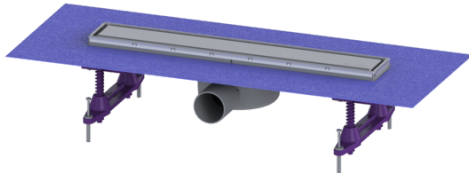

## Odptyw liniowy Linearis Compact dł.: 450 mm, DN 50, WaD, K 3, Multistop

### Zalety

- Indywidualny wygląd z odwracaną pokrywą
- Niewielka głębokość zabudowy
- Najwyższe standardy ochrony przeciwpożarowej

### Opis

Odptyw liniowy Linearis Compact z przyspawanym korpusem z ABS jest przystosowany do odwodnienia liniowego wewnątrz pomieszczeń. Pokrywą można odwrócić do wklejenia płytek. Z gotowymi otworami na wodę przesiąkającą i syfonem Multistop.

Wymiar opakowania:	wys.
Zbiornik/korpus	
Materiał korpusu wpustu:	ABS
Cechy pokrywy	
Typ pokrywy:	pokrywa ze stali nierdzewnej
Materiał pokrywy:	Stal nierdzewna 14301
Kolor pokrywy:	srebrny
Materiał ramy:	Stal nierdzewna 14301
Blokada:	włożony
Klasa obciążenia:	K 3 (EN 1253-1)
Kratka Design:	opcjonalnie do wklejenia płytek
Szerokość ramy:	66 mm
Długość ramy:	450 mm
Maks. grubość podłogi :	15 mm
Materiał nasady:	ABS
Syfon:	Multistop