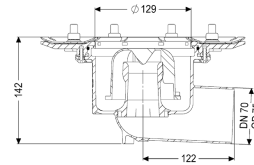

Korpus Practicus Docisk. kołn. uszcz., DN70, odpt. boczn.

Dane produktowe

Nr art.: 45179
GTIN: 4026092033784
Grupa Rabatowa: 10

Zalety

- Higiena: trwały i higieniczny materiał, całkowicie odporny na korozję
- absolutnie odporny na korozję i trwały materiał

Opis

Wpust podłogowy Practicus z wyjmowanym syfonem, uszczelką wargową i pokrywą ochronną na czas fazy budowlanej. Ochrona akustyczna:

zgodnie z pomiarami Instytutu Fraunhofera w Stuttgarcie

Wersja

System:

Uszczelnienie na nasadzie:

Uszczelnienie na korpusie:

Wys. zamknięcia wodnego:

125

załączona mata uszczelniająca do przyklejenia (zmu) wg DIN 18534

Dociskowy kołnierz uszczelniający (odpowiedni do tworzenia uszczelnień wodoszczelnych)

50 mm

Cechy ogólne

Wielkość nominalna (DN):

Średnica zewnętrzna (DA):

ATEX:

Syfon:

70

75 mm

nie

w zestawie

Wymiary

Ciężar netto:

Ciężar brutto:

Średnica:

Wysokość:

Wymiar opakowania:

Wymiar opakowania:

1,8 kg

2,08 kg

273 mm

147 mm

dł.

szer.