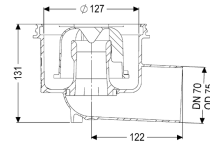

Korpus Practicus DN 70, Odpływ boczny

Dane produktowe

Nr art.: 45170
GTIN: 4026092033555
Grupa Rabatowa: 10

Zalety

- Higiena: trwały i higieniczny materiał, całkowicie odporny na korozję
- absolutnie odporny na korozję i trwały materiał

Opis

Wpust podłogowy Practicus z wyjmowanym syfonem, uszczelką wargową i pokrywą ochronną na czas fazy budowlanej. Ochrona akustyczna:

zgodnie z pomiarami Instytutu Fraunhofer w Stuttgarcie

Wersja

System:	125
Uszczelnienie na nasadzie:	Krawędź przyłączeniowa
Uszczelnienie na korpusie:	Krawędź przyłączeniowa
Wys. zamknięcia wodnego:	50 mm

Cechy ogólne

Wielkość nominalna (DN):	70
Średnica zewnętrzna (DA):	75 mm
Syfon:	wodny

Wymiary

Ciężar netto:	0,6 kg
Ciężar brutto:	0,71 kg
Średnica:	135 mm
Wysokość:	132 mm
Wymiar opakowania:	dł.
Wymiar opakowania:	szer.
Wymiar opakowania:	wys.

Zbiornik/korpus