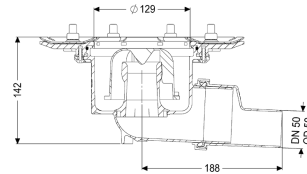

Korpus Practicus Docisk. kołn. uszcz., DN50, odpt. boc.

Dane produktowe

Nr art.: 45159
GTIN: 4026092033777
Grupa Rabatowa: 10

Zalety

- Higiena: trwały i higieniczny materiał, całkowicie odporny na korozję
- absolutnie odporny na korozję i trwały materiał

Opis

Wpust podłogowy Practicus z wyjmowanym syfonem, uszczelką wargową i pokrywą ochronną na czas fazy budowlanej. Ochrona akustyczna:

zgodnie z pomiarami Instytutu Fraunhofer w Stuttgarcie

Wersja

System:

Uszczelnienie na nasadzie:

Uszczelnienie na korpusie:

Wys. zamknięcia wodnego:

125

załączona mata uszczelniająca do przyklejenia (zmu) wg DIN 18534

Dociskowy kołnierz uszczelniający (odpowiedni do tworzenia uszczelnień wodoszczelnych)

50 mm

Cechy ogólne

Wielkość nominalna (DN):

Średnica zewnętrzna (DA):

Syfon:

50

50 mm

wodny

Wymiary

Ciężar netto:

Ciężar brutto:

Średnica:

Wysokość:

Wymiar opakowania:

Wymiar opakowania:

Wymiar opakowania:

1,85 kg

2,14 kg

273 mm

147 mm

dł.

szer.

wys.