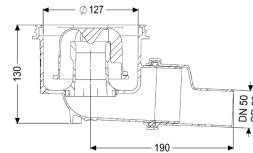

Korpus Practicus DN 50, Odpływ boczny

Dane produktowe

Nr art.: 45150
GTIN: 4026092033548
Grupa Rabatowa: 10

Zalety

- Higiena: trwały i higieniczny materiał, całkowicie odporny na korozję
- absolutnie odporny na korozję i trwały materiał

Opis

Wpust podłogowy Practicus z wyjmowanym syfonem, uszczelką wargową i pokrywą ochronną na czas fazy budowlanej. Ochrona akustyczna:

zgodnie z pomiarami Instytutu Fraunhofera w Stuttgarcie

Wersja

System:

Uszczelnienie na nasadzie:

Uszczelnienie na korpusie:

Wys. zamknięcia wodnego:

125

Krawędź przyłączeniowa

Krawędź przyłączeniowa

50 mm

Cechy ogólne

Wielkość nominalna (DN):

Średnica zewnętrzna (DA):

Syfon:

50

50 mm

wodny

Wymiary

Ciężar netto:

Ciężar brutto:

Średnica:

Wysokość:

Wymiar opakowania:

Wymiar opakowania:

Wymiar opakowania:

0,68 kg

0,79 kg

135 mm

132 mm

dł.

szer.

wys.

Zbiornik/korpus