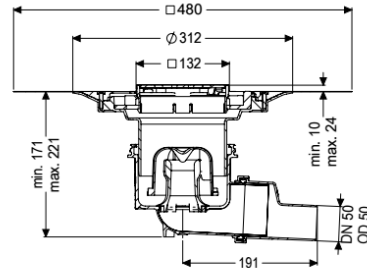

Wpust podłog./strop. Practicus DN50,bocz., usz. płyn. mas., kr. design

Dane produktowe

Nr art.: 45150.53
GTIN: 4026092052686
Grupa Rabatowa: 10

Zalety

- Higiena: trwały i higieniczny materiał, całkowicie odporny na korozję
- Izolacja akustyczna: doskonała ochrona przeciwdźwiękowa potwierdzona przez Instytut Fraunhofera

Opis

Wpust podłogowy/stropowy Practicus z tworzywa sztucznego służy do odwodnienia punktowego i jest wyposażony w krawędź przyłączeniową oraz wyjmowany syfon, uszczelkę wargową i pokrywę ochronną na czas fazy budowlanej. Z nasadą z ABS z teleskopową regulacją wysokości. Wpust spełnia szczególne wymagania w zakresie izolacyjności akustycznej zgodnie z pomiarami Instytutu Fraunhofera w Stuttgarcie. Króciec odpływowy jest przystosowany do podłączenia do rur SML. Z możliwością przyłączenia do systemu wyrównania potencjałów.

Wersja

System:	125
Uszczelnienie na nasadzie:	załączona mata uszczelniająca do przyklejenia (zmu) wg DIN 18534
Uszczelnienie na korpusie:	Krawędź przyłączeniowa
Wys. zamknięcia wodnego:	50 mm
Przepustowość (l/s) z nadpiętrzeniem 20 mm:	1,5

Cechy ogólne

Norma:	EN 1253-1
Wielkość nominalna (DN):	50
Średnica zewnętrzna (DA):	50 mm