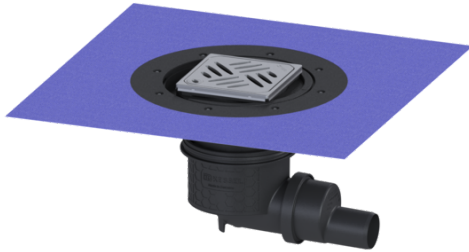

## Wpust podłog./strop. Practicus DN50,bocz., usz. płyn. mas., kr. design

### Opis

Wpust podłogowy/stropowy Practicus z tworzywa sztucznego służy do odwodnienia punktowego i jest wyposażony w krawędź przyłączeniową oraz wyjmowany syfon, uszczelkę wargową i pokrywę ochronną na czas fazy budowlanej. Z nasadą z ABS z teleskopową regulacją wysokości. Wpust spełnia szczególne wymagania w zakresie izolacyjności akustycznej zgodnie z pomiarami Instytutu Fraunhofera w Stuttgarcie. Króciec odpływowy jest przystosowany do podłączenia do rur SML. Z możliwością przyłączenia do systemu wyrównania potencjałów.

#### Wersja

System:	125
Uszczelnienie na nasadzie:	załączona mata uszczelniająca do przyklejenia (zmu) wg DIN 18534
Uszczelnienie na korpusie:	Krawędź przyłączeniowa
Wys. zamknięcia wodnego:	50 mm
Przepustowość (l/s) z nadpiętrzeniem 20 mm:	1,5

#### Cechy ogólne

Norma:	EN 1253-1
Wielkość nominalna (DN):	50
Średnica zewnętrzna (DA):	50 mm

Wymiary	
Możliwość regulacji wysokości:	10 - 23 mm
Ciężar netto:	2,7 kg
Ciężar brutto:	3,46 kg
Rodzaj regulacji wysokości:	Nasada teleskopowa
Wymiar opakowania:	dł.
Wymiar opakowania:	szer.
Wymiar opakowania:	wys.
Zbiornik/korpus	
Liczba odpływów:	1
Materiał korpusu wpustu:	PP
Wariant króćca:	boczny
Cechy pokrywy	
Typ pokrywy:	Kratka design
Materiał pokrywy:	Stal nierdzewna 14301
Kolor pokrywy:	srebrny
Pokrywy, Szerokość:	120 mm
Pokrywy, Długość:	120 mm
Powierzchnia:	Szlifowany
Materiał ramy:	Stal nierdzewna 14301
Blokada:	Lock & Lift
Klasa obciążenia:	L 15 (EN 1253-1)
Kratka Design:	Kessel
Klasa antypoślizgowości:	R9 zgodnie z DIN 51130; C zgodnie z DIN 51097
Szerokość ramy:	132 mm
Długość ramy:	132 mm
Nasada:	regulowany w trzech wymiarach
Kształt nasady:	Kwadratowa
Materiał nasady:	ABS
Syfon:	w zestawie