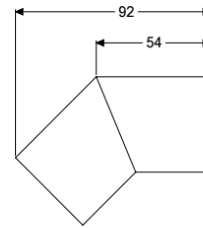

Króciec przyłączeniowy 45° do Linearis Infinity, Copper, pow. szcz.

Dane produktowe

Nr art.: 45103.02
GTIN: 4026092094730
Grupa Rabatowa: 10

Opis

Króciec połączeniowy 45° z dwoma łącznikami do połączenia i przedłużenia odpływów prysznicowych liniowych Linearis Infinity

Cechy ogólne

Materiał: Stal nierdzewna V4A

Wymiary

Ciężar netto: 0,13 kg
Ciężar brutto: 0,14 kg
Wymiar opakowania: dł.
Wymiar opakowania: szer.
Wymiar opakowania: wys.

Cechy pokrywy

Powierzchnia: Copper powierzchnia szczotkowana