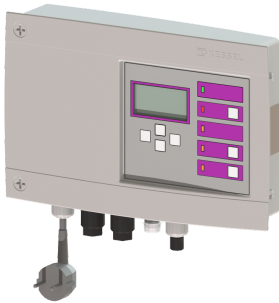

Sterownik Comfort Duo, 230 V

Dane produktowe

Nr art.: 28746
GTIN: 4026092052242
Grupa Rabatowa: 20

Opis

Gotowy do przyłączenia sterownik z wizualnym i akustycznym urządzeniem ostrzegawczym

Wersja

Typ urządzenia: urządzenie dwupompowe

Cechy ogólne

Kolor: szary

ATEX: nie

Wymiary

Ciężar netto: 2,34 kg

Ciężar brutto: 2,71 kg

Wymiar opakowania: dł.

Wymiar opakowania: szer.

Wymiar opakowania: wys.

Sterowanie

Stopień ochrony sterownika: IP 54

Częstotliwość sieciowa: 50 Hz

Napięcie robocze: 230 V

Długość przewodu sieciowego sterownik: 1,4 m

Kontakt bezpotencjałowy: opcjonalny

Złącze GSM: tak