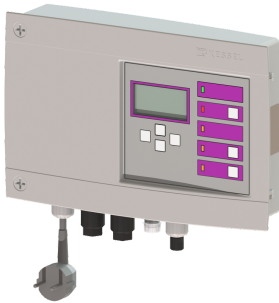

Sterownik Comfort Duo, 230 V

Dane produktowe

Nr art.: 28746
GTIN: 4026092052242
Grupa Rabatowa: 20

Opis

Gotowy do przyłączenia sterownik z wizualnym i akustycznym urządzeniem ostrzegawczym

Wersja

Typ urządzenia: urządzenie dwupompowe

Cechy ogólne

Kolor: szary

Wymiary

Ciężar netto: 2,34 kg

Ciężar brutto: 2,71 kg

Wymiar opakowania: dł.

Wymiar opakowania: szer.

Wymiar opakowania: wys.