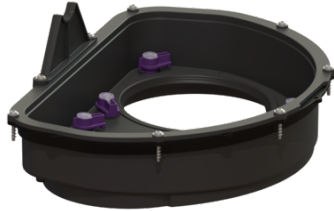

## Zestaw płyt pompy przepompowni

### Opis

Wersja	
Uszczelka:	tak
Cechy ogólne	
Kolor:	czarny
Materiał:	Tworzywo sztuczne
Wymiary	
Ciężar netto:	1,22 kg
Ciężar brutto:	1,93 kg
Wymiar opakowania:	dł.
Wymiar opakowania:	szer.
Wymiar opakowania:	wys.