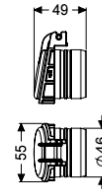

Zawór zwrotny, dopływ DN50

Dane produktowe

Nr art.: 28093
GTIN: 4026092102640
Grupa Rabatowa: 20

Opis

Cechy ogólne

Wielkość nominalna (DN): 50
Średnica zewnętrzna (DA): 55 mm

Wymiary

Ciężar netto: 0,04 kg
Ciężar brutto: 0,05 kg
Wymiar opakowania: dł.
Wymiar opakowania: szer.
Wymiar opakowania: wys.

Cechy pokrywy

Pokrywy, Wysokość: 68 mm
Pokrywy, Długość: 50 mm