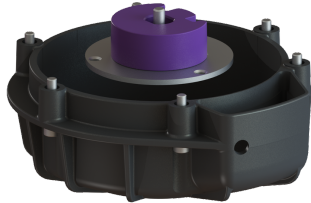

Zestaw wymiennych noży KTP 1000 / SPZ 1000

Dane produktowe

Nr art.: 28075
GTIN: 4026092061923
Grupa Rabatowa: 90

Opis

Zestaw do wymiany noża składający się z noża, korpusu spiralnego, trzpienia centrującego, płyty tnącej, 3 śrub z kołnierzem, śruby z łbem sześciokątnym, 6 śrub z łbem walcowym, 3 ząbkowanych podkładek zabezpieczających

Cechy ogólne

ATEX: nie

Wymiary

Ciężar netto: 0,69 kg
Ciężar brutto: 0,85 kg
Wymiar opakowania: dł.
Wymiar opakowania: szer.
Wymiar opakowania: wys.