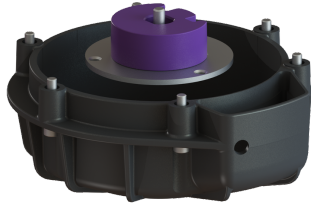

Zestaw wymiennych noży KTP 1000 / SPZ 1000

Dane produktowe

Nr art.: 28075
GTIN: 4026092061923
Grupa Rabatowa: 90

Opis

Zestaw do wymiany noża składający się z noża, korpusu spiralnego, trzpienia centrującego, płyty tnącej, 3 śrub z kołnierzem, śruby z łbem sześciokątnym, 6 śrub z łbem walcowym, 3 ząbkowanych podkładek zabezpieczających